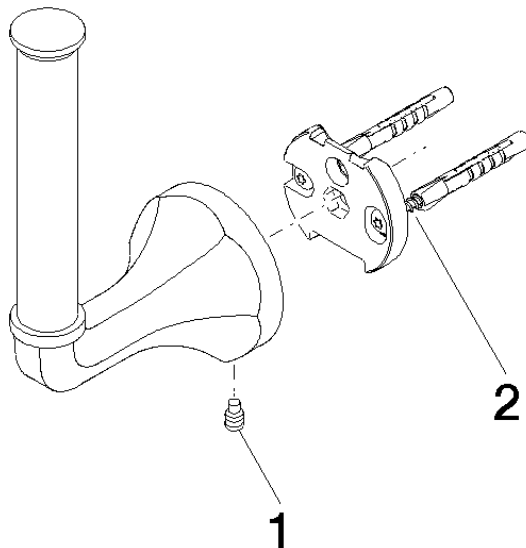

83 590 361

- height 170 mm
- rosette Ø 60 mm
- 93mm projection

	Durabross (23kt Gold)	83 590 361-09
	Chrome	83 590 361-00
	Brushed Platinum	83 590 361-06
	Platinum	83 590 361-08
	Brushed Durabross (23kt Gold)	83 590 361-28
	Brushed Dark Platinum	83 590 361-99

83 590 361

mm [inches]

83 590 361

Parts for other finishes can be found here: [Chrome](#)

Spare parts list

No.	Item Number	Name	Quantity used	Delivery time
1	04 31 11 140 00 90	pin	1	2
2	05 17 97 507 00 90	fixing set	1	2