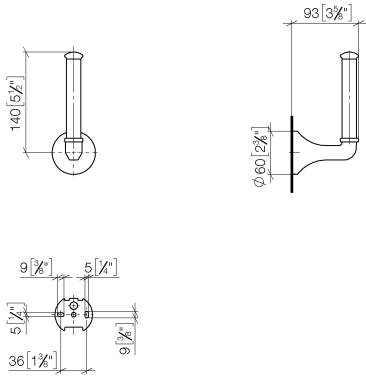

83 590 361

- height 170 mm
- rosette Ø 60 mm
- 93mm projection

	Durabross (23kt Gold)	83 590 361-09
	Chrome	83 590 361-00
	Brushed Platinum	83 590 361-06
	Platinum	83 590 361-08
	Brushed Durabross (23kt Gold)	83 590 361-28
	Brushed Dark Platinum	83 590 361-99

83 590 361

mm [inches]

83 590 361

Parts for other finishes can be found here: [Chrome](#)

Spare parts list

No.	Item Number	Name	Quantity used	Delivery time
1	04 31 11 140 00 90	pin	1	2
2	05 17 97 507 00 90	fixing set	1	2